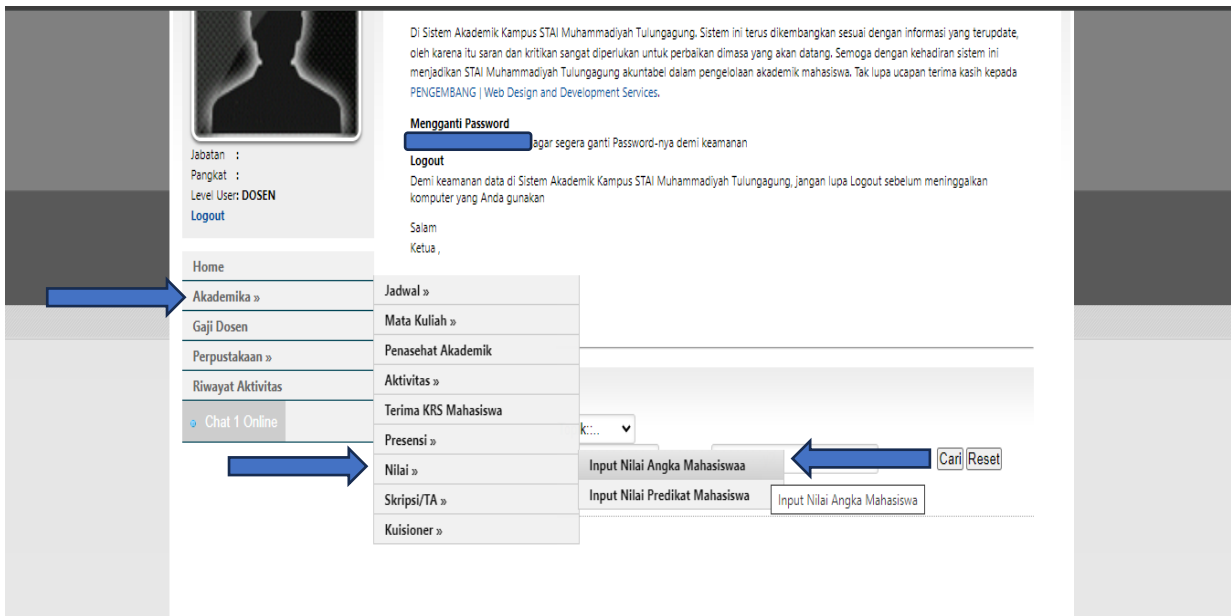

INPUT NILAI DI SIAKAD STAI MUHAMMADIYAH TULUNGAGUNG

A. INPUT NILAI ANGKA

- Masuk ke akun siakad, pilih menu **Akademika - Nilai - Input Nilai Angka Mahasiswa**

- Masuk tampilan pengisian nilai, pilih mata kuliah yang akah di input kan nilainya.

- Klik tanda  lanjutkan dengan mengisi bobot nilai dan klik input nilai.

Input Nilai Angka Mahasiswa 20231

Home » Akademika » Nilai » Input Nilai Angka Mahasiswa » Daftar

Periode Semester: 20231 (S2023-2024 GANJIL)