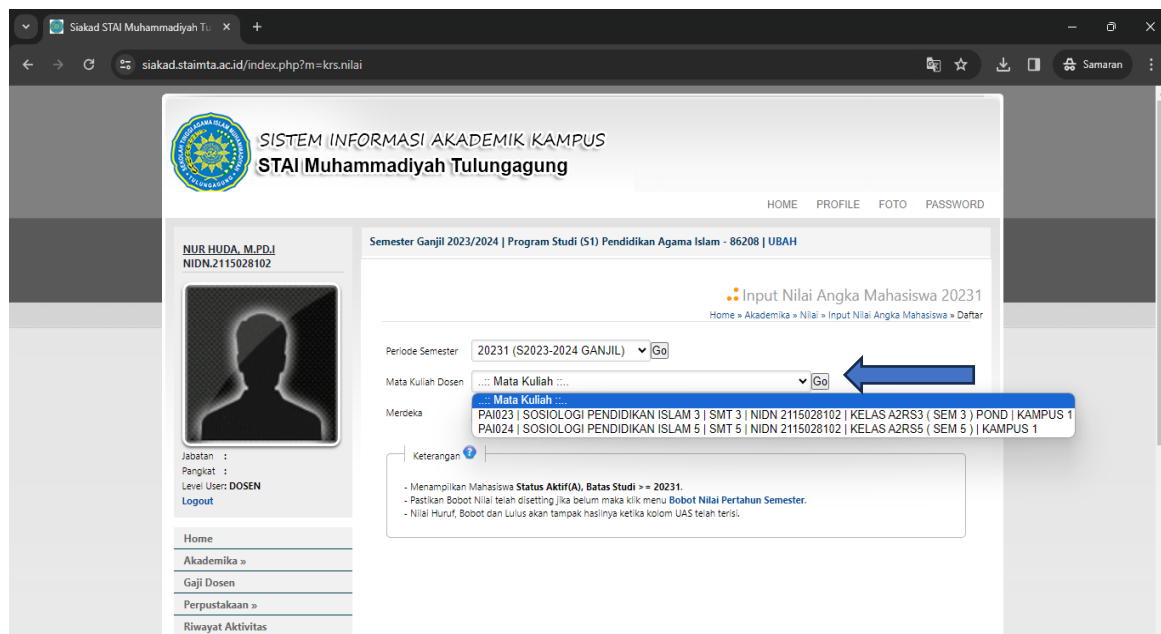

INPUT NILAI DI SIAKAD STAI MUHAMMADIYAH TULUNGAGUNG

A. INPUT NILAI ANGKA

- Masuk ke akun siakad, pilih menu **Akademika - Nilai - Input Nilai Angka Mahasiswa**

- Masuk tampilan pengisian nilai, pilih mata kuliah yang akah di input kan nilainya.

- Klik tanda  lanjutkan dengan mengisi bobot nilai dan klik input nilai.

Input Nilai Angka Mahasiswa 20231

Home » Akademika » Nilai » Input Nilai Angka Mahasiswa » Daftar

Periode Semester: 20231 (S2023-2024 GANJIL)